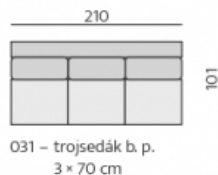

Základní rozměry:

Elementy:

**Doporučené nohy:**  
Alida, Isabel, Nicole, ST3232, Pia, Isolde, Rio

**Kostra:**  
tvrdé dřevo, překližka, OSB

**Pérování:**  
kombinace vlnitých pružin a elastických popruhů