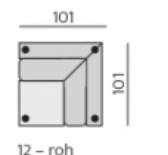

Základní rozměry:

Elementy:

**Doporučené nohy:**  
Alida, Isabel, Nicole, ST3232, Pia, Isolde, Rio

**Kostra:**  
tvrdé dřevo, překližka, OSB

**Pérování:**  
kombinace vlnitých pružin a elastických popruhů