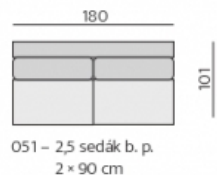

Základní rozměry:

Elementy:

**Doporučené nohy:**  
Alida, Isabel, Nicole, ST3232, Pia, Isolde, Rio

**Kostra:**  
tvrdé dřevo, překližka, OSB

**Pérování:**  
kombinace vlnitých pružin a elastických popruhů