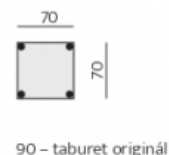

Základní rozměry:

Elementy:

**Doporučené nohy:**  
Alida, Isabel, Nicole, ST3232, Pia, Isolde, Rio

**Kostra:**  
tvrdé dřevo, překližka, OSB

**Pérování:**  
kombinace vlnitých pružin a elastických popruhů