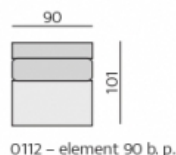

Základní rozměry:

Elementy:

**Doporučené nohy:**  
Alida, Isabel, Nicole, ST3232, Pia, Isolde, Rio

**Kostra:**  
tvrdé dřevo, překližka, OSB

**Pérování:**  
kombinace vlnitých pružin a elastických popruhů