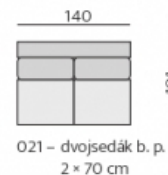

Základní rozměry:

Elementy:

**Doporučené nohy:**  
Alida, Isabel, Nicole, ST3232, Pia, Isolde, Rio

**Kostra:**  
tvrdé dřevo, překližka, OSB

**Pérování:**  
kombinace vlnitých pružin a elastických popruhů