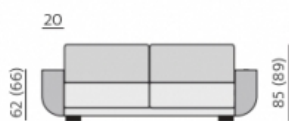

Základní rozměry:

Elementy:

**Doporučené nohy:**  
Alida, Isabel, Nicole, ST3232, Pia, Isolde, Rio

**Kostra:**  
tvrdé dřevo, překližka, OSB

**Pérování:**  
kombinace vlnitých pružin a elastických popruhů