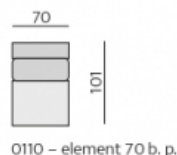

Základní rozměry:

Elementy:

**Doporučené nohy:**  
Alida, Isabel, Nicole, ST3232, Pia, Isolde, Rio

**Kostra:**  
tvrdé dřevo, překližka, OSB

**Pérování:**  
kombinace vlnitých pružin a elastických popruhů