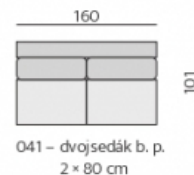

Základní rozměry:

Elementy:

**Doporučené nohy:**  
Alida, Isabel, Nicole, ST3232, Pia, Isolde, Rio

**Kostra:**  
tvrdé dřevo, překližka, OSB

**Pérování:**  
kombinace vlnitých pružin a elastických popruhů