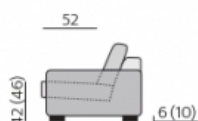

Základní rozměry:

Elementy:

**Doporučené nohy:**  
Alida, Isabel, Nicole, ST3232, Pia, Isolde, Rio

**Kostra:**  
tvrdé dřevo, překližka, OSB

**Pérování:**  
kombinace vlnitých pružin a elastických popruhů