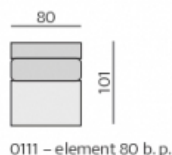

Základní rozměry:

Elementy:

**Doporučené nohy:**  
Alida, Isabel, Nicole, ST3232, Pia, Isolde, Rio

**Kostra:**  
tvrdé dřevo, překližka, OSB

**Pérování:**  
kombinace vlnitých pružin a elastických popruhů