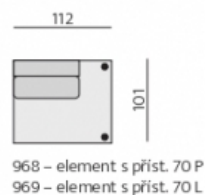

Základní rozměry:

Elementy:

**Doporučené nohy:**  
Alida, Isabel, Nicole, ST3232, Pia, Isolde, Rio

**Kostra:**  
tvrdé dřevo, překližka, OSB

**Pérování:**  
kombinace vlnitých pružin a elastických popruhů