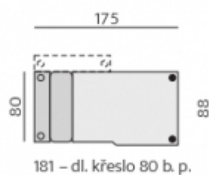

Základní rozměry:

Elementy:

**Doporučené nohy:**  
Alida, Isabel, Nicole, ST3232, Pia, Isolde, Rio

**Kostra:**  
tvrdé dřevo, překližka, OSB

**Pérování:**  
kombinace vlnitých pružin a elastických popruhů