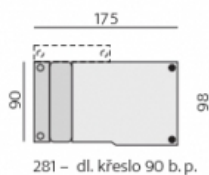

Základní rozměry:

Elementy:

**Doporučené nohy:**  
Alida, Isabel, Nicole, ST3232, Pia, Isolde, Rio

**Kostra:**  
tvrdé dřevo, překližka, OSB

**Pérování:**  
kombinace vlnitých pružin a elastických popruhů