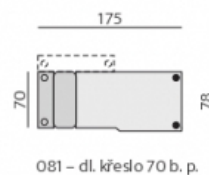

Základní rozměry:

Elementy:

**Doporučené nohy:**  
Alida, Isabel, Nicole, ST3232, Pia, Isolde, Rio

**Kostra:**  
tvrdé dřevo, překližka, OSB

**Pérování:**  
kombinace vlnitých pružin a elastických popruhů