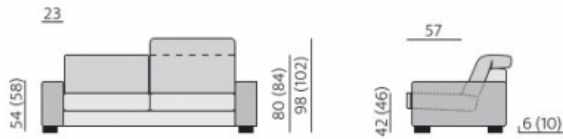

Základní rozměry:

Elementy:

Doporučené nohy:

Alida, Isabel, Nicole, ST3232, Pia, Isolde, Rio

Kostra:

tvrdé dřevo, překližka, OSB

Pérování:

kombinace vlnitých pružin a elastických popruhů

Čalounění:

sedák a opěrák - vysoce elastické studené pěny, pružné a prodyšné polyesterové rouno, ELASTIC

Provedení:

sedák a opěrák pevný, ozdobné štepování, na přání kontrastní

Funkce:

polohovací opěráky pro pohodlné opření hlavy s nastavitelným úhlem, úložný prostor v taburetech