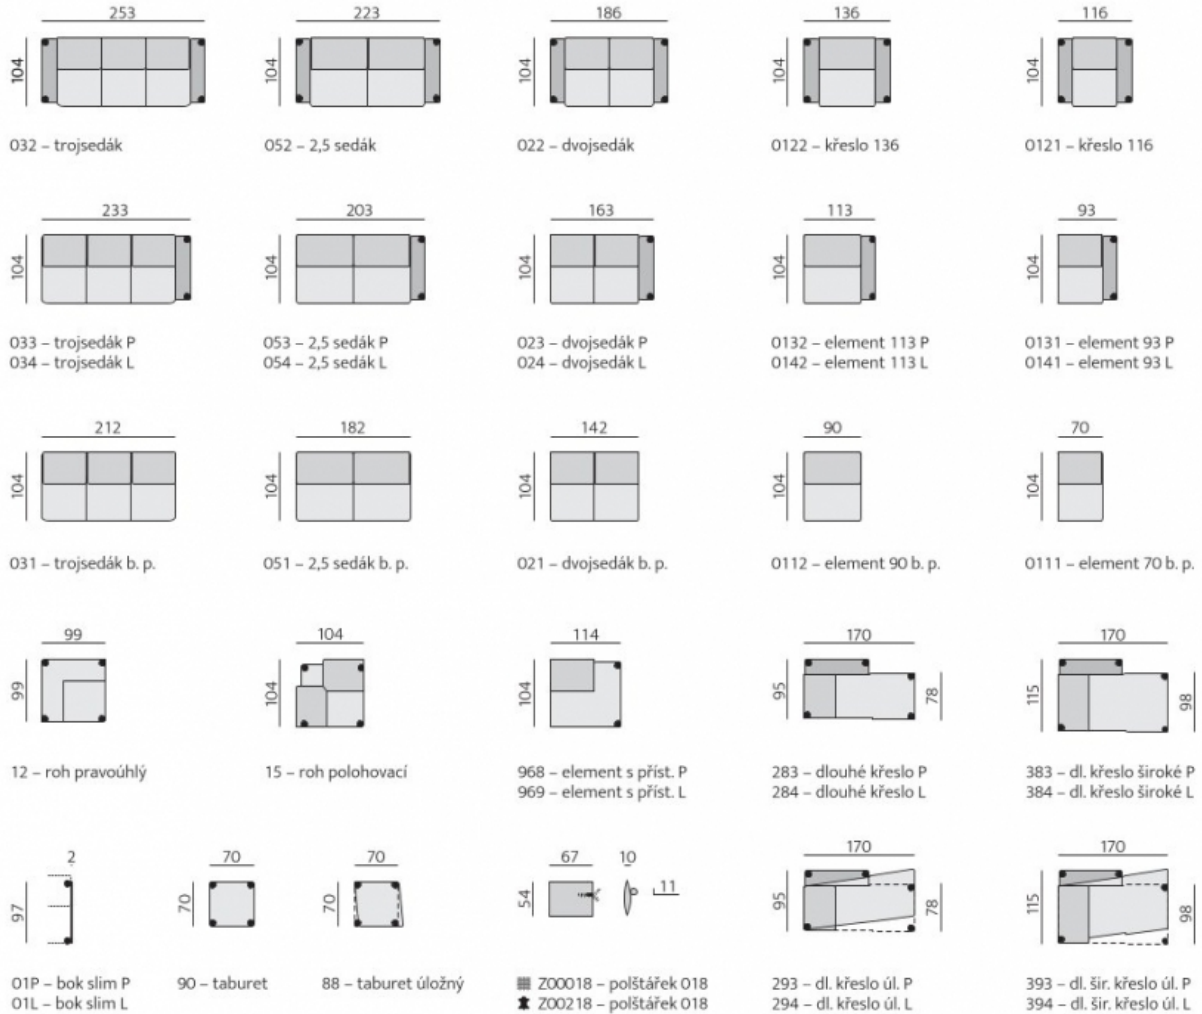

Základní rozměry:

Elementy:

Doporučené nohy:

Alida, Isabel, Nicole, ST3232, Pia, Isolde, Rio

Kostra:

tvrdé dřevo, překližka, OSB

Pérování:

kombinace vlnitých pružin a elastických popruhů

Čalounění:

sedák a opěrák - vysoce elastické studené pěny, pružné a prodyšné polyesterové rouno, ELASTIC

Provedení:

sedák a opěrák pevný, ozdobné štepování, na přání kontrastní

Funkce:

polohovací opěráky pro pohodlné opření hlavy s nastavitelným úhlem, úložný prostor v taburetech