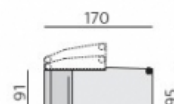

### Základní rozměry:

### Elementy:

O1P – podr. široká úložná P  
O1L – podr. široká úložná L

O2P – podr. úzká 21 cm P  
O2L – podr. úzká 21 cm L

O3P – podr. široká P  
O3L – podr. široká L

O31 – trojsedák b. p.

O51 – 2,5 sedák b. p.

O21 – dvojsedák b. p.

O11 – křeslo b. p.

12 – roh pravouhly

381 – dlouhé křeslo b. p.

281 – dl. křeslo široké b. p.

O631 – pohovka příst. 163 P  
O641 – pohovka příst. 163 L

O632 – pohovka příst. 195 P  
O642 – pohovka příst. 195 L