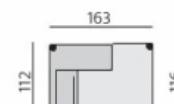

### Základní rozměry:

### Elementy:

O1P – podr. široká úložná P  
O1L – podr. široká úložná L

O2P – podr. úzká 21 cm P  
O2L – podr. úzká 21 cm L

O3P – podr. široká P  
O3L – podr. široká L

O31 – trojsedák b. p.

O51 – 2,5 sedák b. p.

O21 – dvojsedák b. p.

O11 – křeslo b. p.

12 – roh pravouhly

381 – dlouhé křeslo b. p.

281 – dl. křeslo široké b. p.

O631 – pohovka příst. 163 P  
O641 – pohovka příst. 163 L

O632 – pohovka příst. 195 P  
O642 – pohovka příst. 195 L