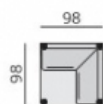

### Základní rozměry:

### Elementy:

O1P – podr. široká úložná P  
O1L – podr. široká úložná L

O2P – podr. úzká 21 cm P  
O2L – podr. úzká 21 cm L

O3P – podr. široká P  
O3L – podr. široká L

O31 – trojsedák b. p.

O51 – 2,5 sedák b. p.

O21 – dvojsedák b. p.

O11 – křeslo b. p.

12 – roh pravouhly

381 – dlouhé křeslo b. p.

281 – dl. křeslo široké b. p.

O631 – pohovka příst. 163 P  
O641 – pohovka příst. 163 L

O632 – pohovka příst. 195 P  
O642 – pohovka příst. 195 L