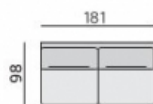

### Základní rozměry:

### Elementy:

O1P – podr. široká úložná P  
O1L – podr. široká úložná L

O2P – podr. úzká 21 cm P  
O2L – podr. úzká 21 cm L

O3P – podr. široká P  
O3L – podr. široká L

O31 – trojsedák b. p.

O51 – 2,5 sedák b. p.

O21 – dvojsedák b. p.

O11 – křeslo b. p.

12 – roh pravouhly

381 – dlouhé křeslo b. p.

281 – dl. křeslo široké b. p.

O631 – pohovka příst. 163 P  
O641 – pohovka příst. 163 L

O632 – pohovka příst. 195 P  
O642 – pohovka příst. 195 L