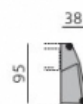

### Základní rozměry:

### Elementy:

O1P – podr. široká úložná P  
O1L – podr. široká úložná L

O2P – podr. úzká 21 cm P  
O2L – podr. úzká 21 cm L

O3P – podr. široká P  
O3L – podr. široká L

O31 – trojsedák b. p.

O51 – 2,5 sedák b. p.

O21 – dvojsedák b. p.

O11 – křeslo b. p.

12 – roh pravouhly

381 – dlouhé křeslo b. p.

281 – dl. křeslo široké b. p.

O631 – pohovka příst. 163 P  
O641 – pohovka příst. 163 L

O632 – pohovka příst. 195 P  
O642 – pohovka příst. 195 L