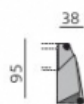

### Základní rozměry:

### Elementy:

O1P – podr. široká úložná P  
O1L – podr. široká úložná L

O2P – podr. úzká 21 cm P  
O2L – podr. úzká 21 cm L

O3P – podr. široká P  
O3L – podr. široká L

O31 – trojsedák b. p.

O51 – 2,5 sedák b. p.

O21 – dvojsedák b. p.

O11 – křeslo b. p.

12 – roh pravouhly

381 – dlouhé křeslo b. p.

281 – dl. křeslo široké b. p.

O631 – pohovka příst. 163 P  
O641 – pohovka příst. 163 L

O632 – pohovka příst. 195 P  
O642 – pohovka příst. 195 L