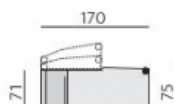

### Základní rozměry:

### Elementy:

O1P – podr. široká úložná P  
O1L – podr. široká úložná L

O2P – podr. úzká 21 cm P  
O2L – podr. úzká 21 cm L

O3P – podr. široká P  
O3L – podr. široká L

O31 – trojsedák b. p.

O51 – 2,5 sedák b. p.

O21 – dvojsedák b. p.

O11 – křeslo b. p.

12 – roh pravouhly

381 – dlouhé křeslo b. p.

281 – dl. křeslo široké b. p.

O631 – pohovka příst. 163 P  
O641 – pohovka příst. 163 L

O632 – pohovka příst. 195 P  
O642 – pohovka příst. 195 L