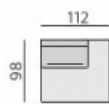

### Základní rozměry:

### Elementy:

O1P – podr. široká úložná P  
O1L – podr. široká úložná L

O2P – podr. úzká 21 cm P  
O2L – podr. úzká 21 cm L

O3P – podr. široká P  
O3L – podr. široká L

O31 – trojsedák b. p.

O51 – 2,5 sedák b. p.

O21 – dvojsedák b. p.

O11 – křeslo b. p.

12 – roh pravouhly

381 – dlouhé křeslo b. p.

281 – dl. křeslo široké b. p.

O631 – pohovka příst. 163 P  
O641 – pohovka příst. 163 L

O632 – pohovka příst. 195 P  
O642 – pohovka příst. 195 L