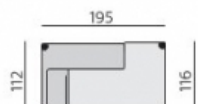

### Elementy:

O1P – podr. široká úložná P  
O1L – podr. široká úložná L

O2P – podr. úzká 21 cm P  
O2L – podr. úzká 21 cm L

O3P – podr. široká P  
O3L – podr. široká L

O31 – trojsedák b. p.

O51 – 2,5 sedák b. p.

O21 – dvojsedák b. p.

O11 – křeslo b. p.

12 – roh pravouhly

381 – dlouhé křeslo b. p.

281 – dl. křeslo široké b. p.

O631 – pohovka příst. 163 P  
O641 – pohovka příst. 163 L

O632 – pohovka příst. 195 P  
O642 – pohovka příst. 195 L