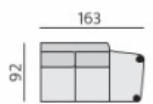

Základní rozměry:

Elementy:

032 – trojsedák

022 – dvojsedák

033 – trojsedák P
034 – trojsedák L

023 – dvojsedák P
024 – dvojsedák L

12 – roh pravouhly

10 – roh kulaty

558 – rohovy dvojsedák P
559 – rohovy dvojsedák L

088 – dvojsedák s příst. P
089 – dvojsedák s příst. L

968 – element s příst. P
969 – element s příst. L

013 – element P
014 – element L

012 – křeslo

90 – taburet originál