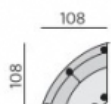

Základní rozměry:

Elementy:

032 – trojsedák

022 – dvojsedák

033 – trojsedák P
034 – trojsedák L

023 – dvojsedák P
024 – dvojsedák L

12 – roh pravouhly

10 – roh kulaty

558 – rohovy dvojsedák P
559 – rohovy dvojsedák L

088 – dvojsedák s příst. P
089 – dvojsedák s příst. L

968 – element s příst. P
969 – element s příst. L

013 – element P
014 – element L

012 – křeslo

90 – taburet originál