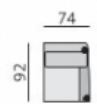

Základní rozměry:

Elementy:

032 – trojsedák

022 – dvojsedák

033 – trojsedák P
034 – trojsedák L

023 – dvojsedák P
024 – dvojsedák L

12 – roh pravouhly

10 – roh kulaty

558 – rohovy dvojsedák P
559 – rohovy dvojsedák L

088 – dvojsedák s příst. P
089 – dvojsedák s příst. L

968 – element s příst. P
969 – element s příst. L

013 – element P
014 – element L

012 – křeslo

90 – taburet originál