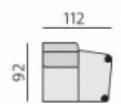

Základní rozměry:

Elementy:

032 – trojsedák

022 – dvojsedák

033 – trojsedák P
034 – trojsedák L

023 – dvojsedák P
024 – dvojsedák L

12 – roh pravouhly

10 – roh kulaty

558 – rohovy dvojsedák P
559 – rohovy dvojsedák L

088 – dvojsedák s příst. P
089 – dvojsedák s příst. L

968 – element s příst. P
969 – element s příst. L

013 – element P
014 – element L

012 – křeslo

90 – taburet originál