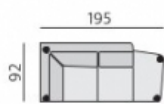

Základní rozměry:

Elementy:

032 – trojsedák

022 – dvojsedák

033 – trojsedák P
034 – trojsedák L

023 – dvojsedák P
024 – dvojsedák L

12 – roh pravouhly

10 – roh kulaty

558 – rohovy dvojsedák P
559 – rohovy dvojsedák L

088 – dvojsedák s příst. P
089 – dvojsedák s příst. L

968 – element s příst. P
969 – element s příst. L

013 – element P
014 – element L

012 – křeslo

90 – taburet originál