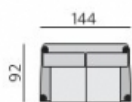

Základní rozměry:

Elementy:

032 – trojsedák

022 – dvojsedák

033 – trojsedák P
034 – trojsedák L

023 – dvojsedák P
024 – dvojsedák L

12 – roh pravouhly

10 – roh kulaty

558 – rohovy dvojsedák P
559 – rohovy dvojsedák L

088 – dvojsedák s příst. P
089 – dvojsedák s příst. L

968 – element s příst. P
969 – element s příst. L

013 – element P
014 – element L

012 – křeslo

90 – taburet originál