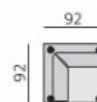

Základní rozměry:

Elementy:

032 – trojsedák

022 – dvojsedák

033 – trojsedák P
034 – trojsedák L

023 – dvojsedák P
024 – dvojsedák L

12 – roh pravouhly

10 – roh kulaty

558 – rohovy dvojsedák P
559 – rohovy dvojsedák L

088 – dvojsedák s příst. P
089 – dvojsedák s příst. L

968 – element s příst. P
969 – element s příst. L

013 – element P
014 – element L

012 – křeslo

90 – taburet originál