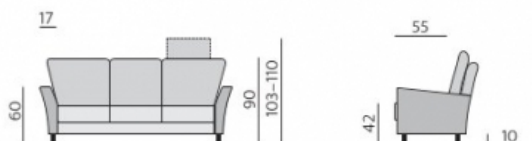

Základní rozměry:

Elementy:

032 – trojsedák

022 – dvojsedák

033 – trojsedák P
034 – trojsedák L

023 – dvojsedák P
024 – dvojsedák L

12 – roh pravouhly

10 – roh kulaty

558 – rohovy dvojsedák P
559 – rohovy dvojsedák L

088 – dvojsedák s příst. P
089 – dvojsedák s příst. L

968 – element s příst. P
969 – element s příst. L

013 – element P
014 – element L

012 – křeslo

90 – taburet originál

sedák a opěrák – kvalitní PUR pěna,
pružné a prodyšné polyesterové rouno

Provedení:

sedák a opěrák – pevný, ozdobné štepování

Funkce:

volitelný podhlavník (nelze umístit na kulatý roh)

Rio 10 cm

Sofia 10 cm