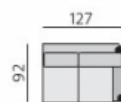

Základní rozměry:

Elementy:

032 – trojsedák

022 – dvojsedák

033 – trojsedák P
034 – trojsedák L

023 – dvojsedák P
024 – dvojsedák L

12 – roh pravouhly

10 – roh kulaty

558 – rohovy dvojsedák P
559 – rohovy dvojsedák L

088 – dvojsedák s příst. P
089 – dvojsedák s příst. L

968 – element s příst. P
969 – element s příst. L

013 – element P
014 – element L

012 – křeslo

90 – taburet originál