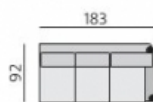

Základní rozměry:

Elementy:

032 – trojsedák

022 – dvojsedák

033 – trojsedák P
034 – trojsedák L

023 – dvojsedák P
024 – dvojsedák L

12 – roh pravouhly

10 – roh kulaty

558 – rohovy dvojsedák P
559 – rohovy dvojsedák L

088 – dvojsedák s příst. P
089 – dvojsedák s příst. L

968 – element s příst. P
969 – element s příst. L

013 – element P
014 – element L

012 – křeslo

90 – taburet originál