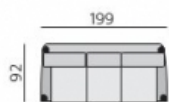

Základní rozměry:

Elementy:

032 – trojsedák

022 – dvojsedák

033 – trojsedák P
034 – trojsedák L

023 – dvojsedák P
024 – dvojsedák L

12 – roh pravouhly

10 – roh kulaty

558 – rohovy dvojsedák P
559 – rohovy dvojsedák L

088 – dvojsedák s příst. P
089 – dvojsedák s příst. L

968 – element s příst. P
969 – element s příst. L

013 – element P
014 – element L

012 – křeslo

90 – taburet originál