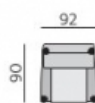

Základní rozměry:

Elementy:

032 – trojsedák

022 – dvojsedák

033 – trojsedák P
034 – trojsedák L

023 – dvojsedák P
024 – dvojsedák L

12 – roh pravouhly

10 – roh kulaty

558 – rohovy dvojsedák P
559 – rohovy dvojsedák L

088 – dvojsedák s příst. P
089 – dvojsedák s příst. L

968 – element s příst. P
969 – element s příst. L

013 – element P
014 – element L

012 – křeslo

90 – taburet originál