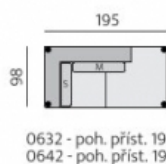

Základní rozměry:

Elementy:

032 – trojsedák

022 – dvojsedák

80 – tab. originál

010 – křeslo standard

■ Z00004 – polšt. 004 (Lyon PES)  
 ■ Z00204 – polšt. 004 (Lyon PES)

0233 - SO-2 223 P  
 0243 - SO-2 223 L

0232 - SO-2 193 P  
 0242 - SO-2 193 L

0231 - SO-2 163 P  
 0241 - SO-2 163 L

0633 - poh. příst. 225 P  
 0643 - poh. příst. 225 L

0632 - poh. příst. 195 P  
 0642 - poh. příst. 195 L

0631 - poh. příst. 165 P  
 0641 - poh. příst. 165 L

**Provedení:**  
 sedák a opěrák pevný, ozdobné  
 štepování, moderní design,  
 volné polštáře velikostí S, M a L

Příklady sestav: