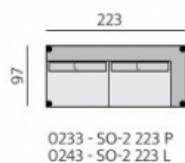

Základní rozměry:

Elementy:

032 – trojsedák

022 – dvojsedák

80 – tab. originál

010 – křeslo standard

■ Z00004 – polšt. 004 (Lyon PES)  
 ■ Z00204 – polšt. 004 (Lyon PES)

0233 - SO-2 223 P  
 0243 - SO-2 223 L

0232 - SO-2 193 P  
 0242 - SO-2 193 L

0231 - SO-2 163 P  
 0241 - SO-2 163 L

0633 - poh. příst. 225 P  
 0643 - poh. příst. 225 L

0632 - poh. příst. 195 P  
 0642 - poh. příst. 195 L

0631 - poh. příst. 165 P  
 0641 - poh. příst. 165 L

**Provedení:**  
 sedák a opěrák pevný, ozdobné  
 štepování, moderní design,  
 volné polštáře velikostí S, M a L

Příklady sestav: