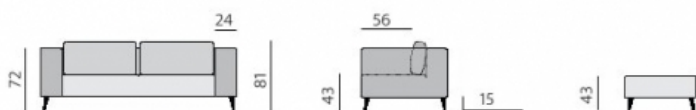

Základní rozměry:

Elementy:

032 – trojsedák

022 – dvojsedák

80 – tab. originál

010 – křeslo standard

■ Z00004 – polšt. 004 (Lyon PES)  
 ■ Z00204 – polšt. 004 (Lyon PES)

0233 - SO-2 223 P  
 0243 - SO-2 223 L

0232 - SO-2 193 P  
 0242 - SO-2 193 L

0231 - SO-2 163 P  
 0241 - SO-2 163 L

0633 - poh. příst. 225 P  
 0643 - poh. příst. 225 L

0632 - poh. příst. 195 P  
 0642 - poh. příst. 195 L

0631 - poh. příst. 165 P  
 0641 - poh. příst. 165 L

**Provedení:**  
 sedák a opěrák pevný, ozdobné  
 štepování, moderní design,  
 volné polštáře velikostí S, M a L

Příklady sestav: