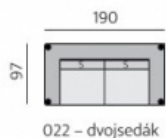

Základní rozměry:

Elementy:

032 – trojsedák

022 – dvojsedák

80 – tab. originál

010 – křeslo standard

■ Z00004 – polšt. 004 (Lyon PES)  
 ■ Z00204 – polšt. 004 (Lyon PES)

0233 - SO-2 223 P  
 0243 - SO-2 223 L

0232 - SO-2 193 P  
 0242 - SO-2 193 L

0231 - SO-2 163 P  
 0241 - SO-2 163 L

0633 - poh. příst. 225 P  
 0643 - poh. příst. 225 L

0632 - poh. příst. 195 P  
 0642 - poh. příst. 195 L

0631 - poh. příst. 165 P  
 0641 - poh. příst. 165 L