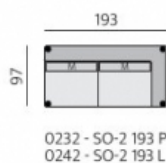

Základní rozměry:

Elementy:

032 – trojsedák

022 – dvojsedák

80 – tab. originál

010 – křeslo standard

■ Z00004 – polšt. 004 (Lyon PES)  
 ■ Z00204 – polšt. 004 (Lyon PES)

0233 - SO-2 223 P  
 0243 - SO-2 223 L

0232 - SO-2 193 P  
 0242 - SO-2 193 L

0231 - SO-2 163 P  
 0241 - SO-2 163 L

0633 - poh. příst. 225 P  
 0643 - poh. příst. 225 L

0632 - poh. příst. 195 P  
 0642 - poh. příst. 195 L

0631 - poh. příst. 165 P  
 0641 - poh. příst. 165 L

**Provedení:**  
 sedák a opěrák pevný, ozdobné  
 štepování, moderní design,  
 volné polštáře velikostí S, M a L

Příklady sestav: