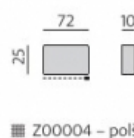

Základní rozměry:

Elementy:

032 – trojsedák

022 – dvojsedák

80 – tab. originál

010 – křeslo standard

■ Z00004 – polšt. 004 (Lyon PES)  
 ■ Z00204 – polšt. 004 (Lyon PES)

0233 - SO-2 223 P  
 0243 - SO-2 223 L

0232 - SO-2 193 P  
 0242 - SO-2 193 L

0231 - SO-2 163 P  
 0241 - SO-2 163 L

0633 - poh. příst. 225 P  
 0643 - poh. příst. 225 L

0632 - poh. příst. 195 P  
 0642 - poh. příst. 195 L

0631 - poh. příst. 165 P  
 0641 - poh. příst. 165 L