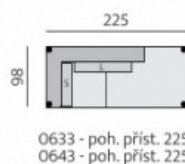

Základní rozměry:

Elementy:

032 – trojsedák

022 – dvojsedák

80 – tab. originál

010 – křeslo standard

■ Z00004 – polšt. 004 (Lyon PES)  
 ■ Z00204 – polšt. 004 (Lyon PES)

0233 - SO-2 223 P  
 0243 - SO-2 223 L

0232 - SO-2 193 P  
 0242 - SO-2 193 L

0231 - SO-2 163 P  
 0241 - SO-2 163 L

0633 - poh. příst. 225 P  
 0643 - poh. příst. 225 L

0632 - poh. příst. 195 P  
 0642 - poh. příst. 195 L

0631 - poh. příst. 165 P  
 0641 - poh. příst. 165 L