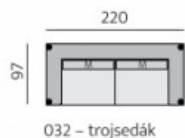

Základní rozměry:

Elementy:

032 – trojsedák

022 – dvojsedák

80 – tab. originál

010 – křeslo standard

■ Z00004 – polšt. 004 (Lyon PES)  
 ■ Z00204 – polšt. 004 (Lyon PES)

0233 - SO-2 223 P  
 0243 - SO-2 223 L

0232 - SO-2 193 P  
 0242 - SO-2 193 L

0231 - SO-2 163 P  
 0241 - SO-2 163 L

0633 - poh. příst. 225 P  
 0643 - poh. příst. 225 L

0632 - poh. příst. 195 P  
 0642 - poh. příst. 195 L

0631 - poh. příst. 165 P  
 0641 - poh. příst. 165 L