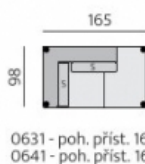

Základní rozměry:

Elementy:

032 – trojsedák

022 – dvojsedák

80 – tab. originál

010 – křeslo standard

■ Z00004 – polšt. 004 (Lyon PES)  
 ■ Z00204 – polšt. 004 (Lyon PES)

0233 - SO-2 223 P  
 0243 - SO-2 223 L

0232 - SO-2 193 P  
 0242 - SO-2 193 L

0231 - SO-2 163 P  
 0241 - SO-2 163 L

0633 - poh. příst. 225 P  
 0643 - poh. příst. 225 L

0632 - poh. příst. 195 P  
 0642 - poh. příst. 195 L

0631 - poh. příst. 165 P  
 0641 - poh. příst. 165 L