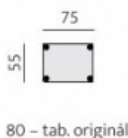

Základní rozměry:

Elementy:

032 – trojsedák

022 – dvojsedák

80 – tab. originál

010 – křeslo standard

■ Z00004 – polšt. 004 (Lyon PES)  
 ■ Z00204 – polšt. 004 (Lyon PES)

0233 - SO-2 223 P  
 0243 - SO-2 223 L

**Provedení:**  
 sedák a opěrák pevný, ozdobné  
 štepování, moderní design,  
 volné polštáře velikostí S, M a L

Příklady sestav: