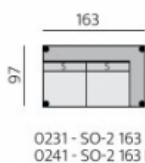

Základní rozměry:

Elementy:

032 – trojsedák

022 – dvojsedák

80 – tab. originál

010 – křeslo standard

■ Z00004 – polšt. 004 (Lyon PES)  
 ■ Z00204 – polšt. 004 (Lyon PES)

0233 - SO-2 223 P  
 0243 - SO-2 223 L

0232 - SO-2 193 P  
 0242 - SO-2 193 L

0231 - SO-2 163 P  
 0241 - SO-2 163 L

0633 - poh. příst. 225 P  
 0643 - poh. příst. 225 L

0632 - poh. příst. 195 P  
 0642 - poh. příst. 195 L

0631 - poh. příst. 165 P  
 0641 - poh. příst. 165 L

**Provedení:**  
 sedák a opěrák pevný, ozdobné  
 štepování, moderní design,  
 volné polštáře velikostí S, M a L

Příklady sestav: