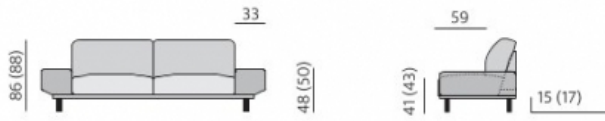

Základní rozměry:

Elementy:

Doporučené nohy:
Serena, Beat, Brest, Ližiny

Kostra:
tvrdé dřevo, překližka

Pérování:
kombinace vlnitých pružin a elastických popruhů

Čalounění:
sedák a opěrák - kvalitní vysoce elastické studené pěny, pružné a prodyšné polyesterové rouno

Provedení:
opěrák na zip, prošití na přání kontrastní, moderní design spoje sestavy na OKE ovávání

Funkce:
možnost odnímatelných polštářů, volitelný dřevěný rám

Příklady sestav: