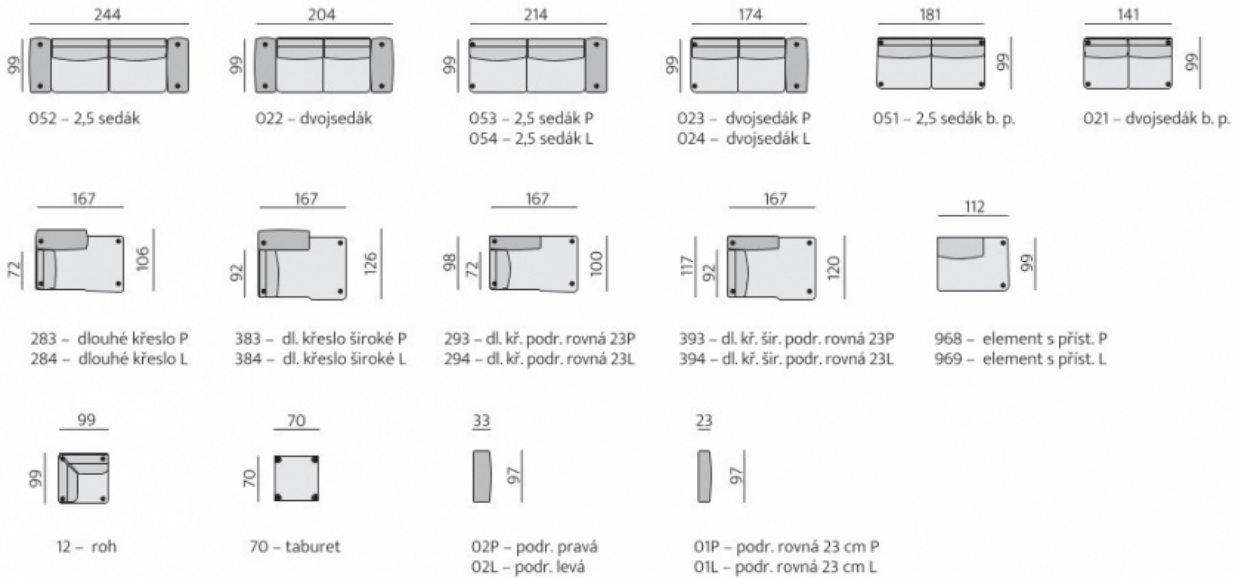

Základní rozměry:

Elementy:

Doporučené nohy:
Serena, Beat, Brest, Ližiny

Kostra:
tvrdé dřevo, překližka

Pérování:
kombinace vlnitých pružin a elastických popruhů

Čalounění:
sedák a opěrák - kvalitní vysoce elastické studené pěny, pružné a prodyšné polyesterové rouno

Provedení:
opěrák na zip, prošití na přání kontrastní, moderní design spoje sestavy na OKE ovávání

Funkce:
možnost odnímatelných polštářů, volitelný dřevěný rám

Příklady sestav: