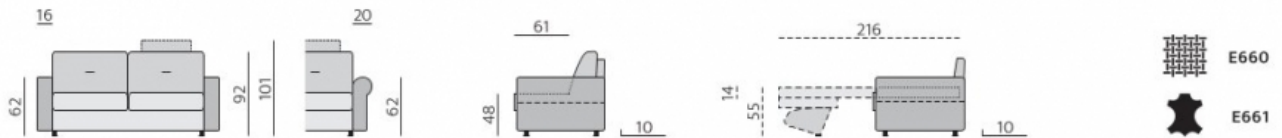

PADOVA NEW

Základní rozměry:

Elementy:

PR - područka rovná 1 pár

PK - područka kulatá 1 pár

PR8 - područka rovná 8 cm 1 pár

O1P - bok slim P
O1L - bok slim L

90 - taburet

160 × 195

140 × 195

120 × 195

70 × 195

160 - pohovka rozkl. 160 b. p. *) 140 - pohovka rozkl. 140 b. p. *) 120 - pohovka rozkl. 120 b. p. *) 70 - pohovka rozkl. 70 b. p. *) 283 - dlouhé křeslo b. p.

ALBI podhlavník originál

Provedení:

sedák - „volný“, opěrák - pevný

Funkce:

rozklad na lůžko 70, 120, 140, 160 cm šíře

Debora 10 cm

Sofia 10 cm

Příklady sestav:

160 × 190
(140 × 190,
120 × 190)