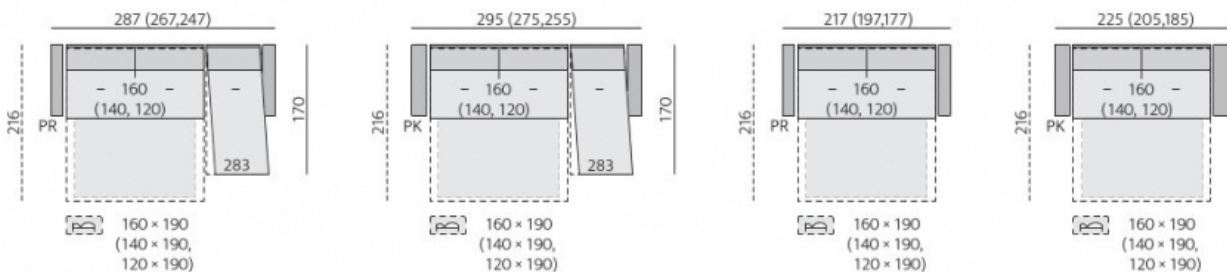

PADOVA NEW

Základní rozměry:

Elementy:

PR - područka rovná 1 pár

PK - područka kulatá 1 pár

PR8 - područka rovná 8 cm 1 pár

O1P - bok slim P
O1L - bok slim L

90 - taburet

160 × 195

140 × 195

120 × 195

70 × 195

160 - pohovka rozkl. 160 b. p. *) 140 - pohovka rozkl. 140 b. p. *) 120 - pohovka rozkl. 120 b. p. *) 70 - pohovka rozkl. 70 b. p. *) 283 - dlouhé křeslo b. p.

ALBI podhlavník originál

Provedení:

sedák - „volný“, opěrák - pevný

Funkce:

rozklad na lůžko 70, 120, 140, 160 cm šíře

Debora 10 cm

Sofia 10 cm

Příklady sestav:

160 × 190
(140 × 190,
120 × 190)

160 × 190
(140 × 190,
120 × 190)

160 × 190
(140 × 190,
120 × 190)

160 × 190
(140 × 190,
120 × 190)