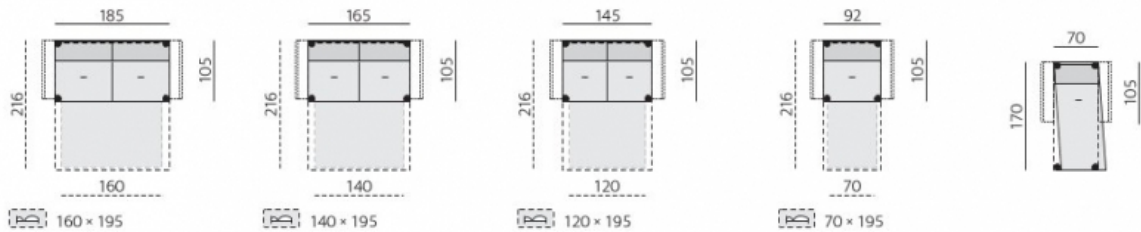

PADOVA NEW

Základní rozměry:

Elementy:

PR - područka rovná 1 pár

PK - područka kulatá 1 pár

PR8 - područka rovná 8 cm 1 pár

O1P - bok slim P
O1L - bok slim L

90 - taburet

160 × 195

140 × 195

120 × 195

70 × 195

160 - pohovka rozkl. 160 b. p. *) 140 - pohovka rozkl. 140 b. p. *) 120 - pohovka rozkl. 120 b. p. *) 70 - pohovka rozkl. 70 b. p. *) 283 - dlouhé křeslo b. p.

ALBI podhlavník originál

Provedení:

sedák - „volný“, opěrák - pevný

Funkce:

rozklad na lůžko 70, 120, 140, 160 cm šíře

Debora 10 cm

Sofia 10 cm

Příklady sestav:

160 × 190
(140 × 190,
120 × 190)

160 × 190
(140 × 190,
120 × 190)

160 × 190
(140 × 190,
120 × 190)

160 × 190
(140 × 190,
120 × 190)