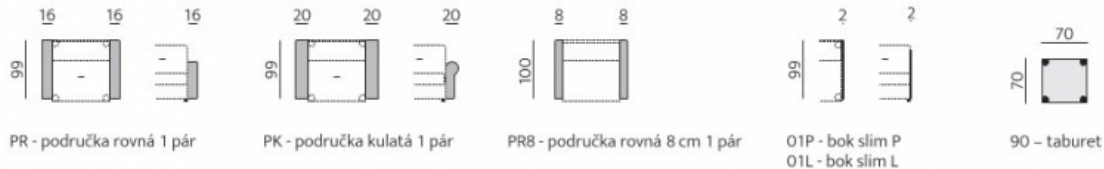

PADOVA NEW

Základní rozměry:

Elementy:

PR - područka rovná 1 pár

PK - područka kulatá 1 pár

PR8 - područka rovná 8 cm 1 pár

O1P - bok slim P
O1L - bok slim L

90 - taburet

160 × 195

140 × 195

120 × 195

70 × 195

160 - pohovka rozkl. 160 b. p. *) 140 - pohovka rozkl. 140 b. p. *) 120 - pohovka rozkl. 120 b. p. *) 70 - pohovka rozkl. 70 b. p. *) 283 - dlouhé křeslo b. p.

ALBI podhlavník originál

Provedení:

sedák - „volný“, opěrák - pevný

Funkce:

rozklad na lůžko 70, 120, 140, 160 cm šíře

Debora 10 cm

Sofia 10 cm

Příklady sestav:

160 × 190
(140 × 190,
120 × 190)

160 × 190
(140 × 190,
120 × 190)

160 × 190
(140 × 190,
120 × 190)

160 × 190
(140 × 190,
120 × 190)