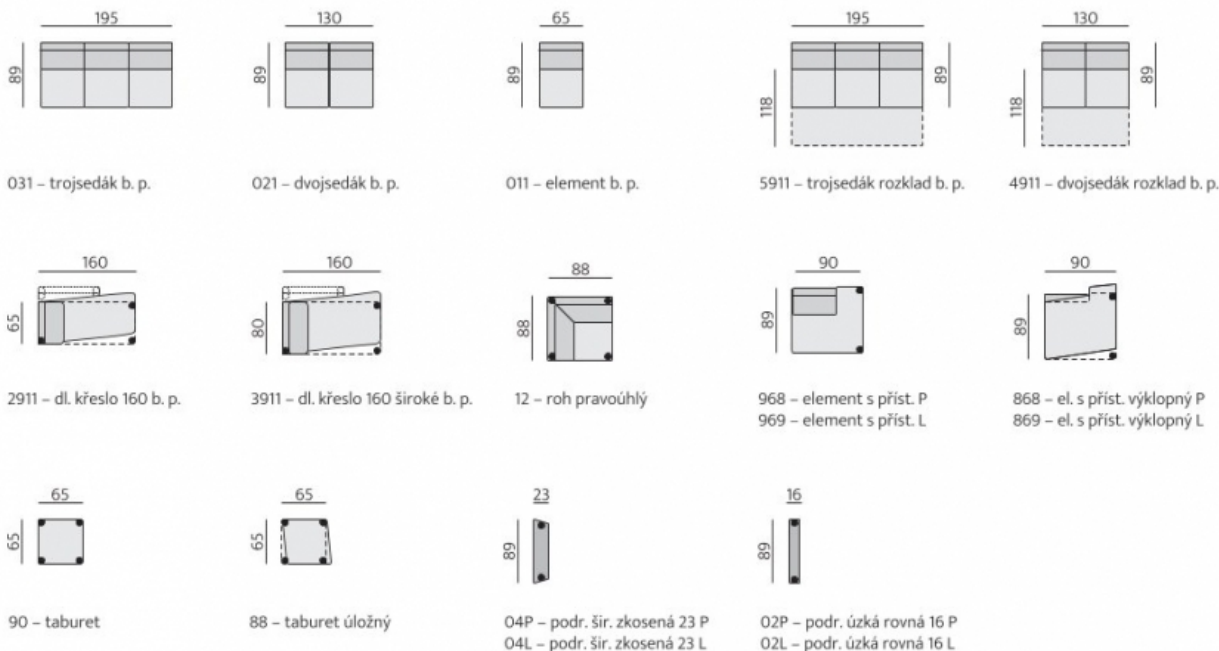

Základní rozměry:

ad *)

E910

E911

Elementy:

Doporučené nohy:
Alida, Isabel, Nicole, Olivie

Kostra:
tvrdé dřevo, překližka

Pérování:
sedák- vlnité pružiny;
opěrák - elastické popruhy

Čalounění:
sedák a opěrák - kvalitní PUR pěna,
pružné a prodyšné polyesterové rouno

Provedení:
sedák pevný, opěrací polštáře zip,
ozdobné praporky na hranách,
minimalistický design

Funkce:
možný rozklad na lůžko,
úložné dlouhé křeslo,
odnímatelné polštáře