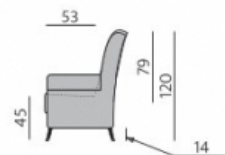

DUBLIN / DUBLIN XXL

Základní rozměry:

Elementy:

832 – trojsedák

842 – křeslo ušák

90 – taburet originál

843XXL – křeslo ušák XXL

Kostra: