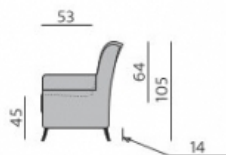

DUBLIN / DUBLIN XXL

Základní rozměry:

Elementy:

832 – trojsedák

842 – křeslo ušák

90 – taburet originál

843XXL – křeslo ušák XXL

Kostra: