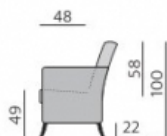

## Základní rozměry:

## Elementy:

842 – křeslo

90 – taburet originál

**Kostra:**

tvrdé dřevo, překližka

**Pérování:**

sedák a opěrák – elastické popruhy

**Čalounění:**sedák a opěrák – kvalitní PUR pěna,  
pružné a prodyšné polyesterové rouno**Provedení:**sedák a opěrák – pevný, ozdobné  
štepování, solitér