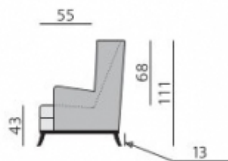

Základní rozměry:

J045

J046

Elementy:

012 – křeslo ušák

80 – taburet 82 × 50 cm

Kostra:

tvrdé dřevo, překližka