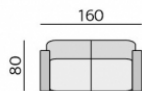

1940

Základní rozměry:

C512

Elementy:

4022 – pohovka

4012 – křeslo

Kostra:

tvrdé dřevo, překližka