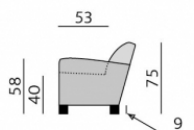

1940

Základní rozměry:

C512

Elementy:

4022 – pohovka

4012 – křeslo

Kostra:

tvrdé dřevo, překližka