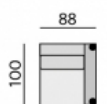

Základní rozměry:

Elementy:

032 – trojsedák

022 – dvojsedák

012 – křeslo

90 – taburet

88 - taburet úložný

033 – trojsedák P
034 – trojsedák L

023 – dvojsedák P
024 – dvojsedák L

013 – element P
014 – element L

283 – dlouhé křeslo P
284 – dlouhé křeslo L

031 – trojsedák b. p.

021 – dvojsedák b. p.

011 – element b. p.

12 – roh pravouhly

968 - element s příst. P
969 - element s příst. L