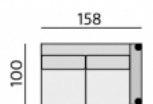

Základní rozměry:

Elementy:

032 – trojsedák

022 – dvojsedák

012 – křeslo

90 – taburet

88 - taburet úložný

033 – trojsedák P
034 – trojsedák L

023 – dvojsedák P
024 – dvojsedák L

013 – element P
014 – element L

283 – dlouhé křeslo P
284 – dlouhé křeslo L

031 – trojsedák b. p.

021 – dvojsedák b. p.

011 – element b. p.

12 – roh pravouhly

968 - element s příst. P
969 - element s příst. L