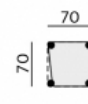

Základní rozměry:

Elementy:

032 – trojsedák

022 – dvojsedák

012 – křeslo

90 – taburet

88 - taburet úložný

033 – trojsedák P
034 – trojsedák L

023 – dvojsedák P
024 – dvojsedák L

013 – element P
014 – element L

283 – dlouhé křeslo P
284 – dlouhé křeslo L

031 – trojsedák b. p.

021 – dvojsedák b. p.

011 – element b. p.

12 – roh pravouhly

968 - element s příst. P
969 - element s příst. L