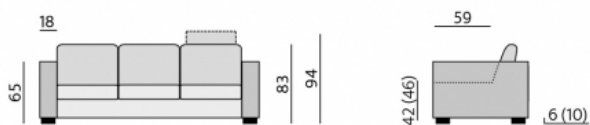

Základní rozměry:

Elementy:

032 – trojsedák

022 – dvojsedák

012 – křeslo

90 – taburet

88 - taburet úložný

033 – trojsedák P
034 – trojsedák L

023 – dvojsedák P
024 – dvojsedák L

013 – element P
014 – element L

283 – dlouhé křeslo P
284 – dlouhé křeslo L

031 – trojsedák b. p.

021 – dvojsedák b. p.

011 – element b. p.

12 – roh pravouhly

968 - element s příst. P
969 - element s příst. L