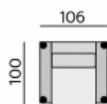

Základní rozměry:

Elementy:

032 – trojsedák

022 – dvojsedák

012 – křeslo

90 – taburet

88 - taburet úložný

033 – trojsedák P
034 – trojsedák L

023 – dvojsedák P
024 – dvojsedák L

013 – element P
014 – element L

283 – dlouhé křeslo P
284 – dlouhé křeslo L

031 – trojsedák b. p.

021 – dvojsedák b. p.

011 – element b. p.

12 – roh pravouhly

968 - element s příst. P
969 - element s příst. L