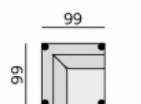

Základní rozměry:

Elementy:

032 – trojsedák

022 – dvojsedák

012 – křeslo

90 – taburet

88 - taburet úložný

033 – trojsedák P
034 – trojsedák L

023 – dvojsedák P
024 – dvojsedák L

013 – element P
014 – element L

283 – dlouhé křeslo P
284 – dlouhé křeslo L

031 – trojsedák b. p.

021 – dvojsedák b. p.

011 – element b. p.

12 – roh pravouhly

968 - element s příst. P
969 - element s příst. L