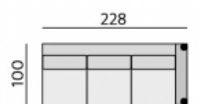

Základní rozměry:

Elementy:

032 – trojsedák

022 – dvojsedák

012 – křeslo

90 – taburet

88 - taburet úložný

033 – trojsedák P
034 – trojsedák L

023 – dvojsedák P
024 – dvojsedák L

013 – element P
014 – element L

283 – dlouhé křeslo P
284 – dlouhé křeslo L

031 – trojsedák b. p.

021 – dvojsedák b. p.

011 – element b. p.

12 – roh pravouhly

968 - element s příst. P
969 - element s příst. L