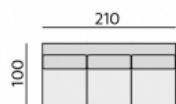

Základní rozměry:

Elementy:

032 – trojsedák

022 – dvojsedák

012 – křeslo

90 – taburet

88 - taburet úložný

033 – trojsedák P
034 – trojsedák L

023 – dvojsedák P
024 – dvojsedák L

013 – element P
014 – element L

283 – dlouhé křeslo P
284 – dlouhé křeslo L

031 – trojsedák b. p.

021 – dvojsedák b. p.

011 – element b. p.

12 – roh pravouhly

968 - element s příst. P
969 - element s příst. L