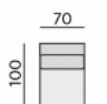

Základní rozměry:

Elementy:

032 – trojsedák

022 – dvojsedák

012 – křeslo

90 – taburet

88 - taburet úložný

033 – trojsedák P
034 – trojsedák L

023 – dvojsedák P
024 – dvojsedák L

013 – element P
014 – element L

283 – dlouhé křeslo P
284 – dlouhé křeslo L

031 – trojsedák b. p.

021 – dvojsedák b. p.

011 – element b. p.

12 – roh pravouhly

968 - element s příst. P
969 - element s příst. L