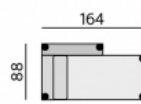

Základní rozměry:

Elementy:

032 – trojsedák

022 – dvojsedák

012 – křeslo

90 – taburet

88 - taburet úložný

033 – trojsedák P
034 – trojsedák L

023 – dvojsedák P
024 – dvojsedák L

013 – element P
014 – element L

283 – dlouhé křeslo P
284 – dlouhé křeslo L

031 – trojsedák b. p.

021 – dvojsedák b. p.

011 – element b. p.

12 – roh pravouhly

968 - element s příst. P
969 - element s příst. L

úložný prostor v taburetech, volitelný podhlavník

Alida 6 cm

Nicole 6 (10) cm

Isabel 6 cm

ST3232 10 cm

Isolde 10 cm

Pia 10 cm