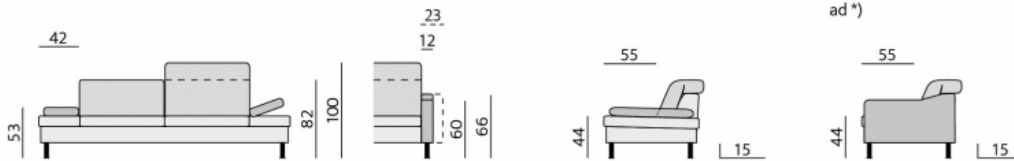

Základní rozměry:

Elementy:

**Doporučené nohy:**  
Brest, Lil, Lola, Kira,  
Serena (nelze umístit do úzké područky)

**Kostra:**  
tvrdé dřevo, překližka, OSB

**Pérování:**  
kombinace vlnitých pružin  
a elastických popruhů

**Čalounění:**  
vysoce elastické studené pěny, pružné a  
prodyšné PES rouno

**Provedení:**  
sedák a opěrák pevný, ozdobné  
štepování, na přání kontrastní

**Funkce:**  
polohovací opěráky pro pohodlné opření  
hlavy s nastavitelným úhlem, polohovací  
područka s nastavitelným úhlem pro  
zvýšení komfortu