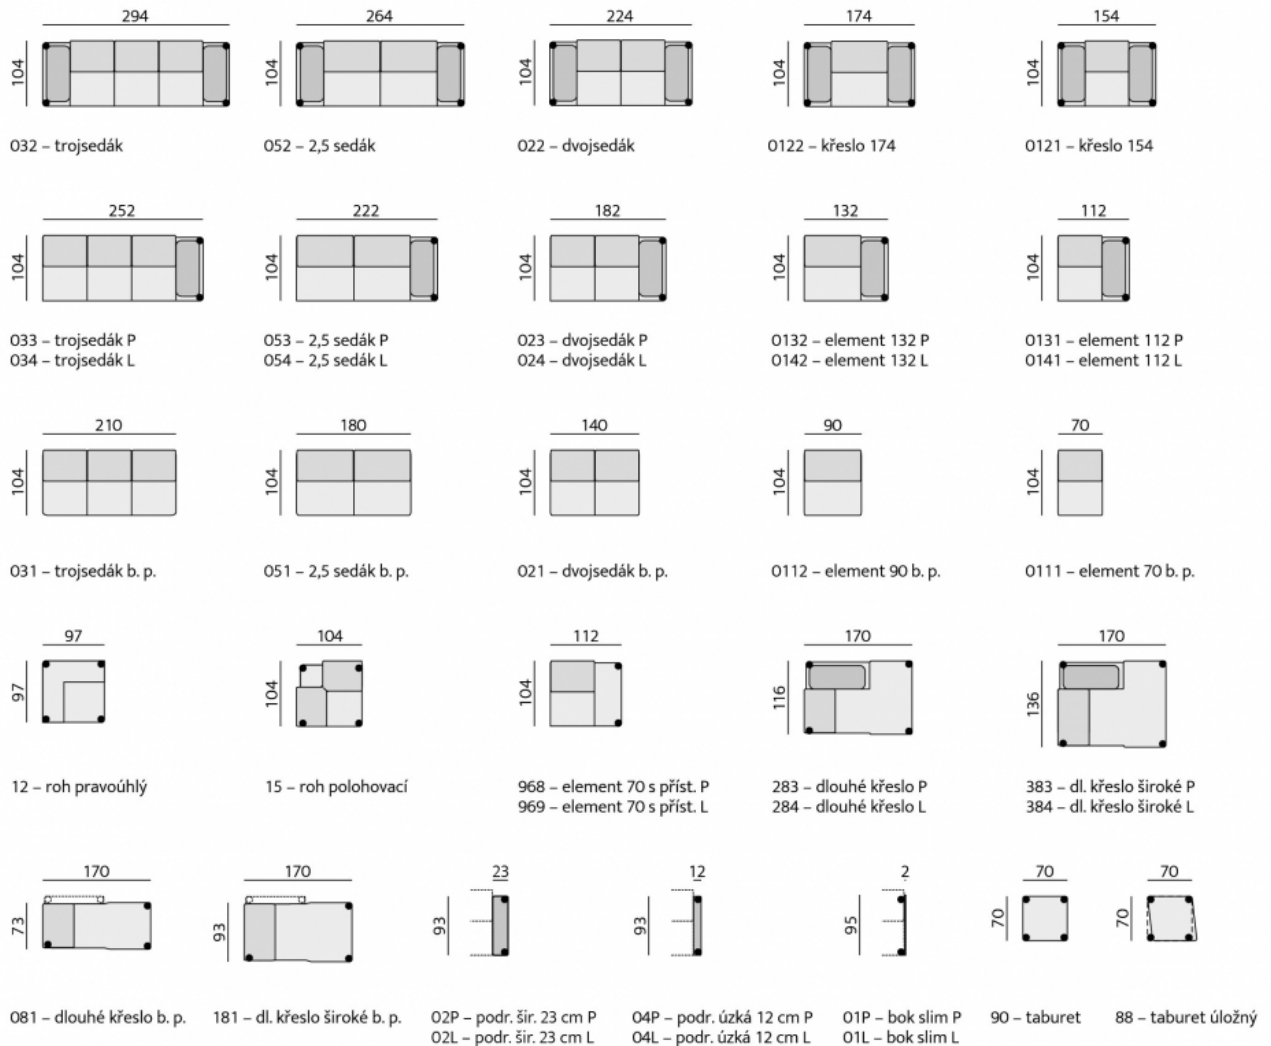

Základní rozměry:

Elementy:

**Doporučené nohy:**  
Brest, Lil, Lola, Kira,  
Serena (nelze umístit do úzké područky)

**Kostra:**  
tvrdé dřevo, překližka, OSB

**Pérování:**  
kombinace vlnitých pružin  
a elastických popruhů

**Čalounění:**  
vysoce elastické studené pěny, pružné a  
prodyšné PES rouno

**Provedení:**  
sedák a opěrák pevný, ozdobné  
štepování, na přání kontrastní

**Funkce:**  
polohovací opěráky pro pohodlné opření  
hlavy s nastavitelným úhlem, polohovací  
područka s nastavitelným úhlem pro  
zvýšení komfortu