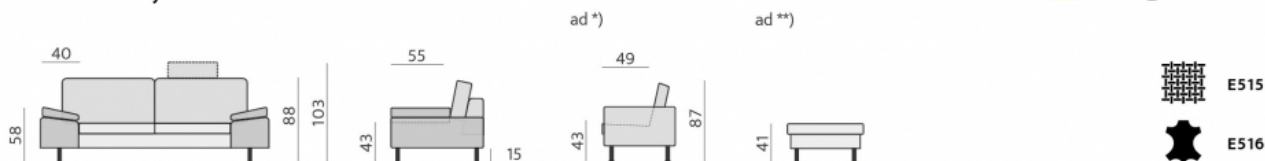

Základní rozměry:

Elementy:

Doporučené nohy:
Brest, Lil, Lola, Kira, Serena
Kostra:
tvrdé dřevo, překližka, OSB
Pérování:
sedák – vlnité pružiny;
opěrák – elastické popruhy
Čalounění:
sedák a opěrák – kvalitní PUR pěna,
pružné a prodyšné polyesterové rouno,
dělené sedáky

Provedení:
sedák a opěrák – pevný, ozdobné
štepování, moderní design
Funkce:
polohovací područky (6 poloh 0–90°),
taburety s úložným prostorem