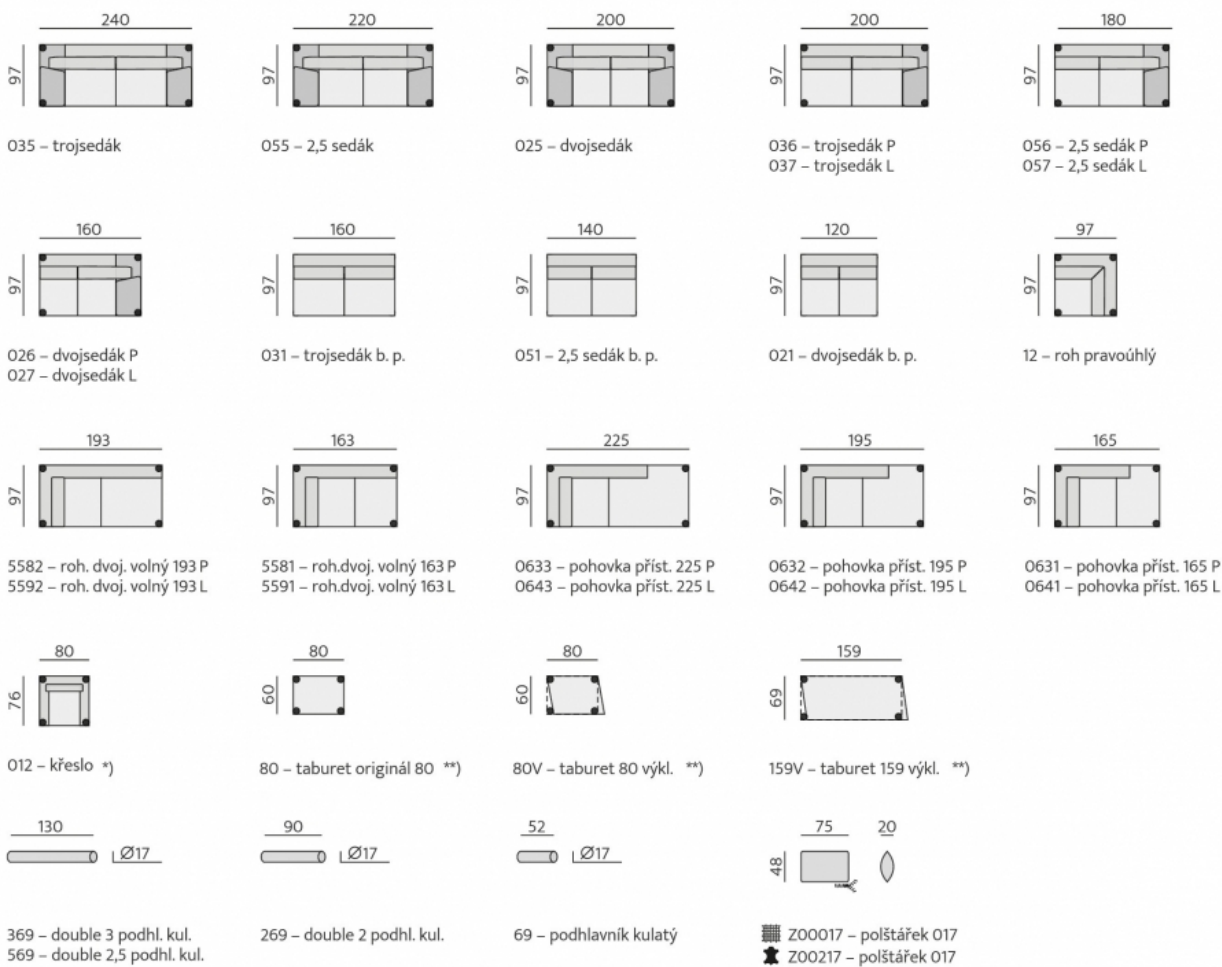

Základní rozměry:

Elementy:

Doporučené nohy:
Brest, Lil, Lola, Kira, Serena
Kostra:
tvrdé dřevo, překližka, OSB
Pérování:
sedák – vlnité pružiny;
opěrák – elastické popruhy
Čalounění:
sedák a opěrák – kvalitní PUR pěna,
pružné a prodyšné polyesterové rouno,
dělené sedáky

Provedení:
sedák a opěrák – pevný, ozdobné
štepování, moderní design
Funkce:
polohovací područky (6 poloh 0–90°),
taburety s úložným prostorem