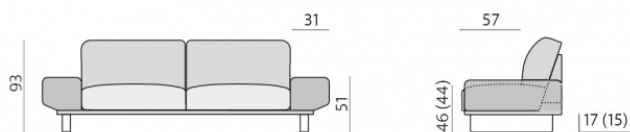

Základní rozměry:

C400

Elementy:

Doporučené nohy:

Serena, Beat, Ližiny

Kostra:

tvrdé dřevo, překližka

Pérování:

kombinace vlnitých pružin a elastických popruhů

Čalounění:

sedák a opěrák - kvalitní vysoce elastické studené pěny, pružné a prodýšné polyesterové rouno

Provedení:

sedák a opěrák na zip, prošití na přání kontrastní, moderní design spoje sestavy na OKE kování

Funkce:

odnímatelné polštáře na zip, volitelný dřevěný rám

Serena 15 cm

Beat 15 cm

Ližiny 17 cm