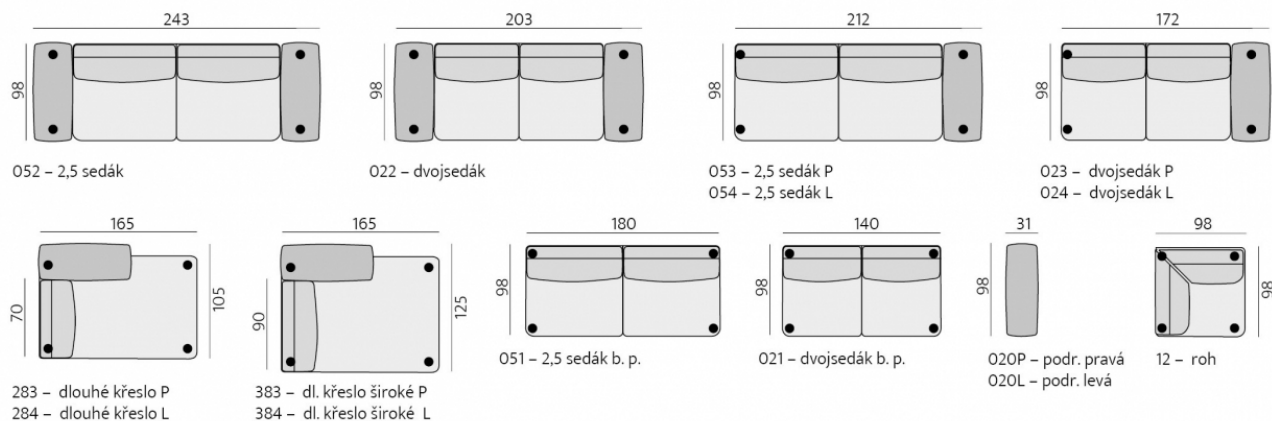

Základní rozměry:

C400

Elementy:

Doporučené nohy:

Serena, Beat, Ližiny

Kostra:

tvrdé dřevo, překližka

Pérování:

kombinace vlnitých pružin a elastických popruhů

Čalounění:

sedák a opěrák - kvalitní vysoce elastické studené pěny, pružné a prodýšné polyesterové rouno

Provedení:

sedák a opěrák na zip, prošití na přání kontrastní, moderní design spoje sestavy na OKE kování

Funkce:

odnímatelné polštáře na zip, volitelný dřevěný rám

Serena 15 cm

Beat 15 cm

Ližiny 17 cm